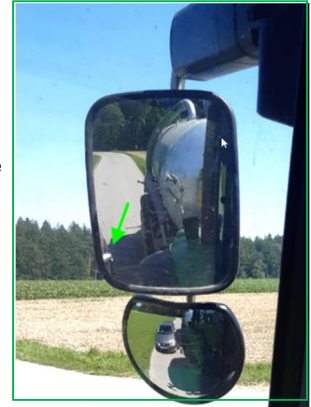

Visio-Clip
Système de fixation par serrage

No d'article	Désignation		
951.V215.TW2	JEU RÉTROVISEURS ZOOM V215-SZ D14-22 TOWI WR200	A	1 support d'adaptat. V215 noir, 1 rétro TowiSpick
951.V215.MD3	JEU RÉTROVISEURS ZOOM V215-SZ D14-22 MIDI WR300	B	1 support d'adaptat. V215 schwarz, 1 rétro UTR U7384
951.V210.TW2	JEU RÉTROVISEURS ZOOM V210-IX D16-28 TOWI WR200	C	1 support d'adaptateur V210 INOX, 1 TowiSpick