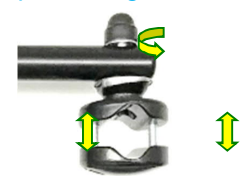

Le **rétroviseur d'angle mort spécial TowiSpick** - avec une convexité de verre extrêmement forte (RC200) et sa forme ronde - ouvre un champ de vision supplémentaire très large pour le conducteur.

Les **systèmes de rétroviseurs ZOOM** peuvent être montés à n'importe quelle tige de fixation existante grâce au **système de fixation ingénieux Visio-Clip**.

Le jeu de rétroviseurs supplémentaire BlaserVisio ZOOM offre :

- Sécurité aux angles aigus
- Vue d'ensemble à proximité (zone de danger)
- Vue de l'ensemble de la roue arrière et des véhicules en dépassement

BlaserVisio recommande d'effectuer un rétrofit de tous les tracteurs et véhicules agricoles avec un système de miroir ZOOM des deux côtés ! Pour plus de visibilité et de sécurité dans la cour et sur la route !

Le rétrofit est simple : il suffit de pré-assembler le système et de le fixer aux supports de rétroviseurs existants.

Visio-Clip
Système de fixation par serrage

No d'article	Désignation		
951.V215.TW2	JEU RÉTROVISEURS ZOOM V215-SZ D14-22 TOWI WR200	A	1 support d'adaptat. V215 noir, 1 rétro TowiSpick
951.V215.MD3	JEU RÉTROVISEURS ZOOM V215-SZ D14-22 MIDI WR300	B	1 support d'adaptat. V215 schwarz, 1 rétro UTR U7384
951.V210.TW2	JEU RÉTROVISEURS ZOOM V210-IX D16-28 TOWI WR200	C	1 support d'adaptateur V210 INOX, 1 TowiSpick