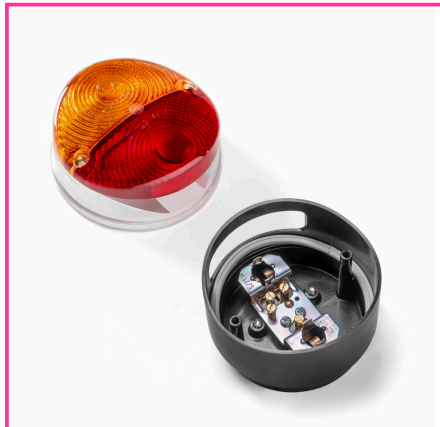

**Feux arrière, feux stop, clignotants & feux de position WBC – série SAURER**

WBC 120	Saurer, Jeep, Pinzgauer, Haflinger, remorques
<b>Description :</b>	Feu arrière clignotant stop à deux unités avec éclairage de plaque.
<b>Affectation 3P:</b>	Feu arrière et feu stop <b>rouge</b> 5 / 21W, clignotant <b>jaune</b> 21W
<b>Affectation 2P:</b>	Feu arrière <b>rouge</b> 5W, clignotant <b>jaune</b> 21W (pas de feu stop)
<b>Dimension:</b>	Forme ronde, ø 115x80 mm
<b>Matériel, Couleur:</b>	Boîtier plastique, noir
<b>Numéro de contrôle:</b>	CH 1 0133 01
<b>Fixation:</b>	2 6Kt-vis hexagonales 1/4 " x 5/8 ", entraxe 45 mm
<b>Montage:</b>	Identique à gauche et à droite
N° d'article	Désignation
350.1203.010	FEU AR. WBC 120-3P AVEC ÉCLAIRAGE DE PLAQUE.
350.1202.010	FEU AR. WBC 120-2P AVEC ÉCLAIRAGE DE PLAQUE.
320.1204.030	PORTE-AMPOULE WBC 120-3P
320.1203.020	PORTE-AMPOULE WBC 120-2P
310.1201.000	VITRE DE FEU WBC120/1
303.1205.000	JOINT D' ÉTANCHÉITÉ WBC120/5
301.1202.000	VIS POUR VITRE DE FEU WBC 120/2

WBC 122	Saurer
<b>Description :</b>	Feu arrière clignotant stop à trois unités d'éclairage
<b>Affectation:</b>	Feu AR. <b>rouge</b> 5W, stop <b>rouge</b> 21W, clignotant <b>jaune</b> 21W
<b>Dimension:</b>	Forme ronde, ø 180x80 mm
<b>Matériel, Couleur:</b>	Boîtier plastique, noir
<b>Numéro de contrôle:</b>	CH 1 0133 02
<b>Fixation:</b>	3 6Kt-vis M6x16 mm, entraxe ø 70 mm L
<b>Montage:</b>	Différent à gauche et à droite
<b>Les feux arrière complets WBC 122-L et 122-R ne sont malheureusement pas disponibles.. Les vitres de feu WBC 122/1-L et 122/1-R sont proposés par paires, L&amp;R.</b>	
N° d'article	Désignation
310.1221.011	VITRE DE VERRE WBC 122/1 GAUCHE
310.1221.012	VITRE DE VERRE WBC 122/1 DROITE
303.1223.000	JOINT D' ÉTANCHÉITÉ WBC 122/3