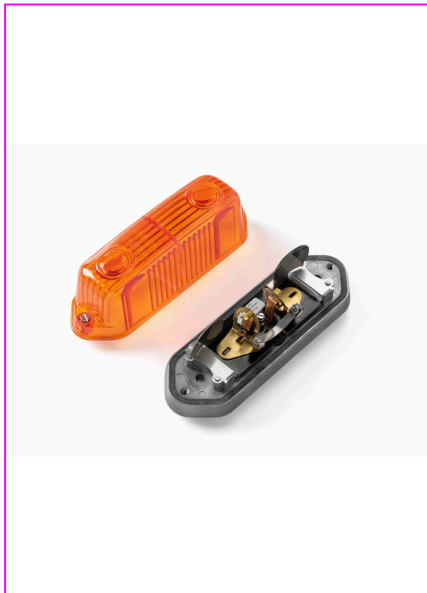

WBC JBL	Universal
Description :	Feu clignotant "JURA"
Affectation:	Clignotant orange 2 x 21W
Dimension:	Forme rectangulaire, 172 X 57 X 63 mm
Matériel, Couleur:	Boîtier en aluminium coulé sous pression / à nu
Numéro de contrôle:	CH 1 2409 01
Fixation:	2 x trous traversants pour M6, entraxe 120 mm
Montage:	Identique à gauche et à droite, horizontal ou vertical
N° d'article	Désignation
JB5.33365.W0	FEU CLIGNOTANT WBC JBL ORANGE
JB1.80181.W0	VITRE ORANGE POUR FEU CLIGNOTANT WBC JBL
JB1.80085.W0	JOINT POUR FEU CLIGNOTANT WBC JBL
JB1.32203.W0	BASE POUR FEU CLIGNOTANT WBC JBL